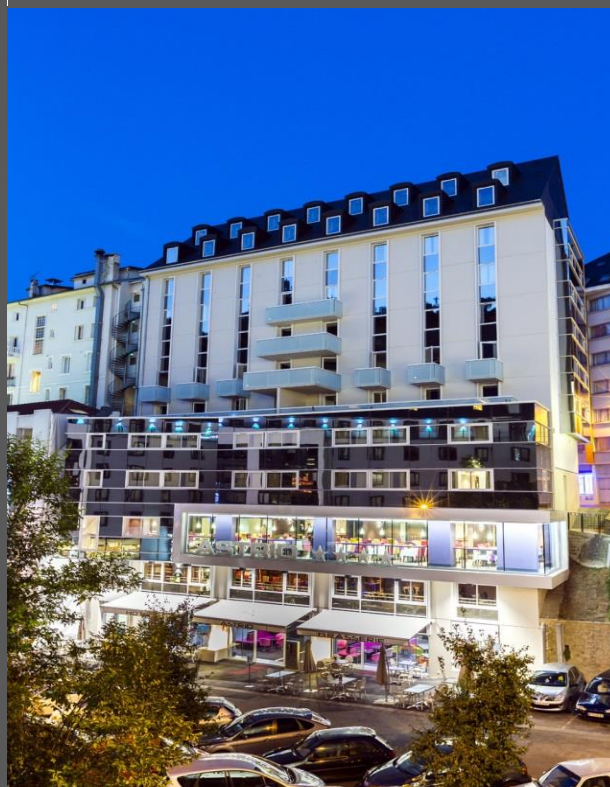

+33(0)5 62 44 00 88